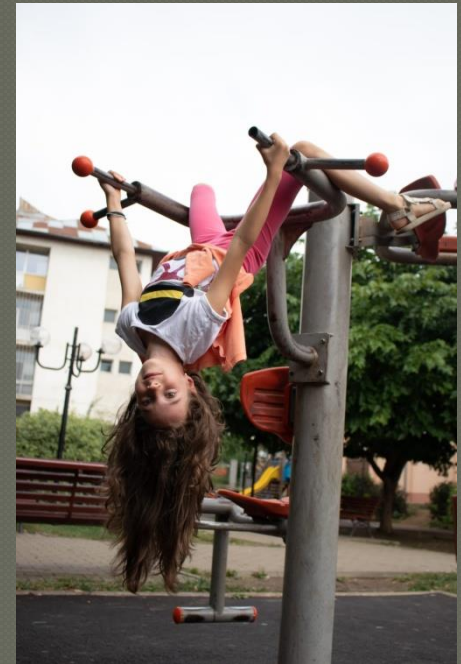

**„Mens sana in corpore
sano”**

- activități în aer liber -

A watercolor painting of cherry blossoms in various shades of pink, white, and light purple. The flowers are in full bloom, with prominent yellow stamens and dark centers. The background is a soft, textured wash of light blue and green, suggesting a bright, sunny day. The overall style is delicate and artistic.

Aprile, primăvară, soare și cald...
și... VACANȚĂ.

În această vacanță copilașii din Palatul
Copiilor Suceava au făcut activități în
aer liber.

PLIMBĂRI CU BICICLETA

PLIMBĂRI CU TROTINETA

CĂȚĂRĂRI

JOACĂ LA SPAȚIUL SPECIAL AMENAJAT

PLIMBĂRI ÎN NATURĂ

FLORICELE, FLORICELE, MINUNATE FLORICELE...

JOCURI ÎN NATURĂ

EXPLORAREA NATURII CU CEI MAI BUNI PRIETENI

GRĂDINĂRIT

ACTIVITATE ARTISTICĂ ÎN NATURĂ